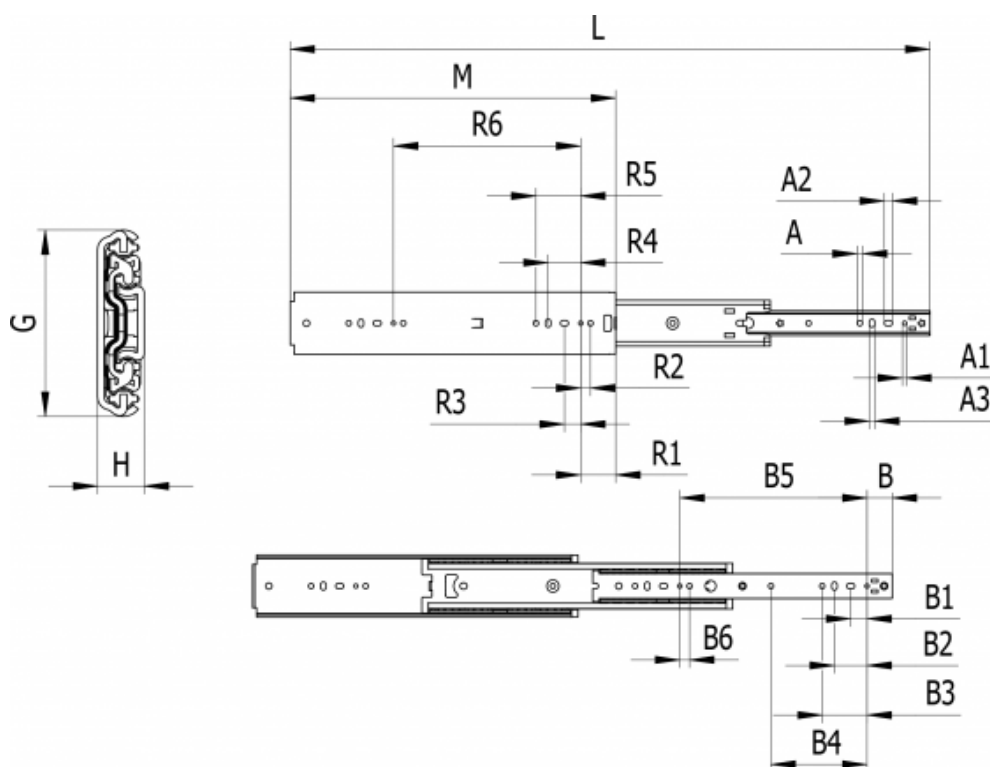

Varenummer: 11114S05

Beskrivelse: Thomas Regout skuffeskinne 11114S05 7619, 3led
indb.mål 500 mm / bæreevne 260 kg, - / udtræk 512 mm

Mål

A = Ø5,2	B4 = 186	R1 = 43
A1 = 10 X 6,6	B5 = 330	R2 = 12
A2 = 6,6 X 10	B6 = 12	R3 = 20
A3 = Ø6,6	Bæreevne sidemonteret = 260 kg	R4 = 40
B = 31	G = 76.2	R5 = 55
B1 = 20	H = 19.1	R6 = 330
B2 = 40	L = 1012	
B3 = 55	M = 500	